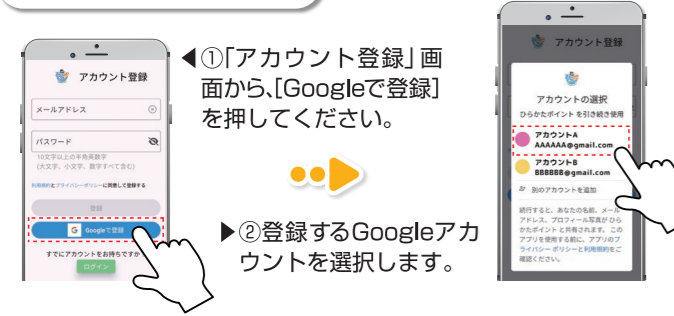

Android をご利用の方

※メールアドレスとパスワードでも
登録できます。

詳細はこちら

2. 利用者登録

☆ひらポアプリにログインする
ひらポアプリを開くと「ご利用に際して、
利用者登録をお願いいたします。」の
案内が表示されます。
※利用者登録がお済みでないと
付与できないポイントがあります。

QRカード有

既にQRカードを保有しており利用者登録も済んでいる方

- ①「QRシール付き水色カード又はオレンジ色カードを
  お持ちの方はこちら」を選択してください。
2. カード読み取り用のカメラが起動するので、
   四角枠にカードのQRコード部分が入るよ
   うがざします。
   ※写真の撮影(カメラのアクセス)は許可してください。
   [アプリの使用時のみ]を選択。
3. QRコードの読み取りが完了した後に、画面が移行しますので、
   「生年月日」を入力してください。
   入力例：19500101 (記号無、半角数字 8 桁)
4. 「ひらポアプリのIDが登録されました。」と表示されたら
   「OK」ボタンを押して利用者登録完了です。

QRカード無

QRカードを保有しておらず、アプリで始める方、又は
QRカードを持っているが利用者登録が済んでいない方

- ②「カードをお持ちでない方 (①で利用登録ができなかつ
  た方) はこちら」を選択してください。
2. 情報登録画面に遷移しますので、情報を入力してください。
   ・氏名 & フリガナ
   ・生年月日 入力例：19500101 (記号無、半角数字 8 桁)
   ・住所
   ・市内/通勤/通学 (選択)
   ・電話番号を入力し、「登録」ボタンを押してください。
   「確認」画面で最終確認をお願いします。
3. 入力が完了し「利用者登録完了しました。」と表示されたら
   「OK」ボタンを押して利用者登録完了です。

貯まったポイントは交換・寄附も可能!

- **ICOCA 京阪バスポイント交換**
  * 交換は100pt以上から可能
- **QUO QUOカード交換**
  * 500ptを300円分、
  1000ptを800円分に交換
  * 1回の交換は1000ptまで
- **TAXI タクシークーポン交換**
  * 年度内に 65 歳以上となる方限定
  * 500ptを500円分に交換
- **子ども食堂 子ども食堂への寄附**
  * 1ptから寄附できます。

ひらポアプリ限定!
ウォーキング with スマホ
必ずポイントがもらえる!

1日5,000歩で必ず**1pt**
1日8,000歩でさらに**1pt**

毎月チャンス! 1日8,000歩を1ヶ月で
20日以上達成した方から
抽選で
500pt進呈!

枚方市が実施する ひらかたポイント制度

ひらポ公式HPからも
ご覧いただけます